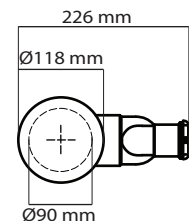

Art. **1046**

INFO

PIATTO DOCCIA IN CERAMICA
Ceramic shower tray

PESO **Kg 46**
Weight

REVISIONE 1.0
Silvano Mariano

DATA
05/03/18

CE EN 14527

COLORI

IL TAGLIO PUO' ESSERE EFFETTUATO SOLO SUI LATI IN PROSSIMITA' DELLE PARETI.
IL TAGLIO POTREBBE VARIARE LA CENTRALITA' DELLO SCARICO.
The cut must be made only on the sides that are placed against the wall.
The central position of the drain could vary after the cut.

COD. 9074

CAPACITA' DI SCARICO : 33,6 Lt/min
Flushing Volume: 33,6 Lt/min

ATTENZIONE:
Galassia Spa persegue la filosofia di migliorare i prodotti aggiungendo nuovi materiali, innovazioni progettuali e tecnologie produttive.
L'azienda si riserva di cambiare schede tecniche e caratteristiche di funzionamento degli articoli in ogni momento e senza necessità di preavviso. I pesi possono subire variazioni del 20%.