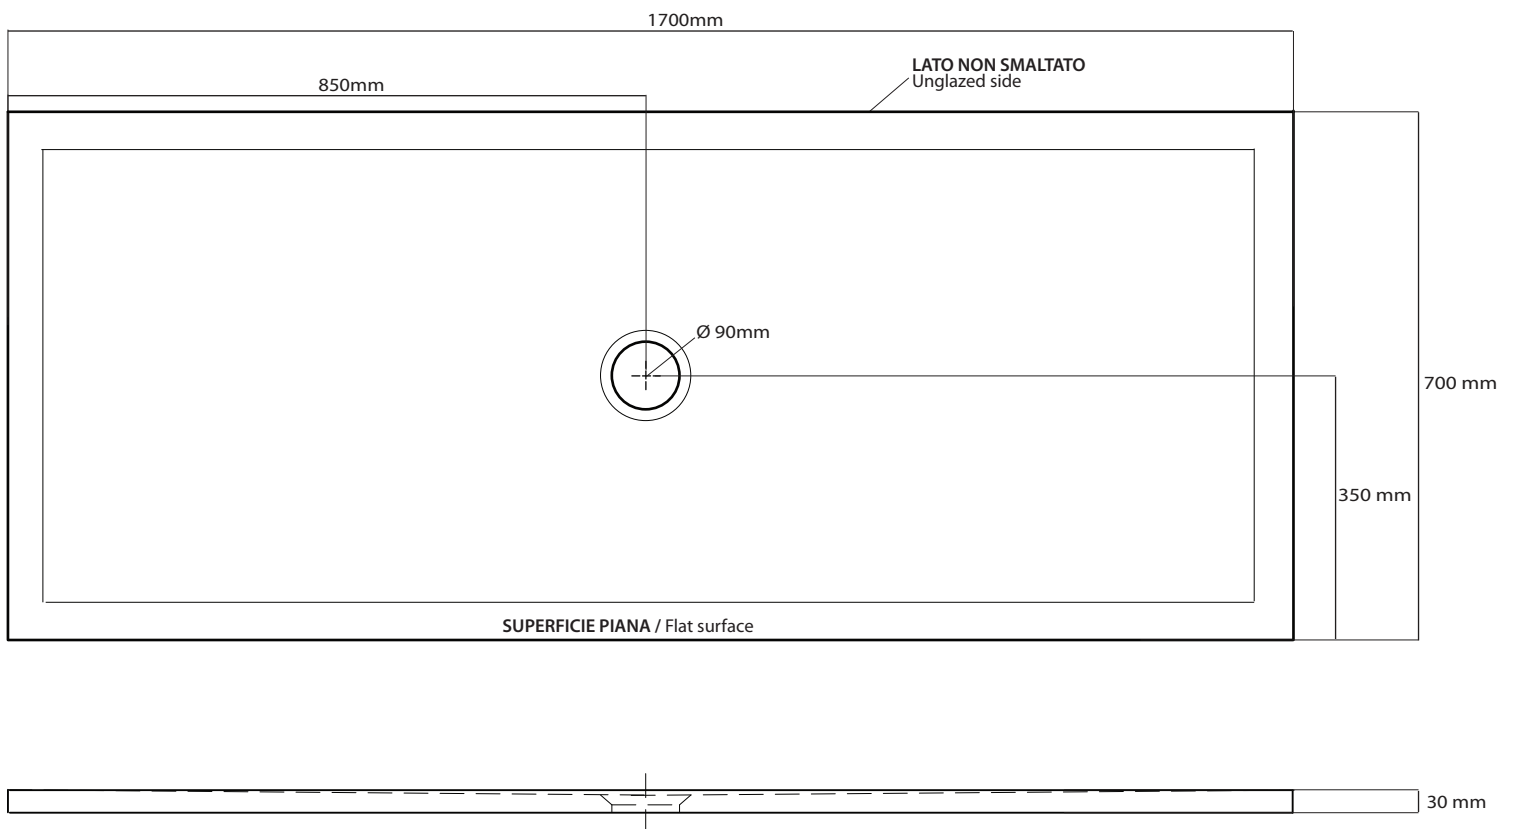

Art. **1046**

INFO

PIATTO DOCCIA IN CERAMICA
Ceramic shower tray

PESO **Kg 46**
Weight

REVISIONE 1.0
Silvano Mariano

DATA
05/03/18

CE EN 14527

COLORI

IL TAGLIO PUO' ESSERE EFFETTUATO SOLO SUI LATI IN PROSSIMITA' DELLE PARETI.
IL TAGLIO POTREBBE VARIARE LA CENTRALITA' DELLO SCARICO.
The cut must be made only on the sides that are placed against the wall.
The central position of the drain could vary after the cut.

COD. 9074

CAPACITA' DI SCARICO : 33,6 Lt/min
Flushing Volume: 33,6 Lt/min

ATTENZIONE:
Galassia Spa persegue la filosofia di migliorare i prodotti aggiungendo nuovi materiali, innovazioni progettuali e tecnologie produttive.
L'azienda si riserva di cambiare schede tecniche e caratteristiche di funzionamento degli articoli in ogni momento e senza necessità di preavviso. I pesi possono subire variazioni del 20%.